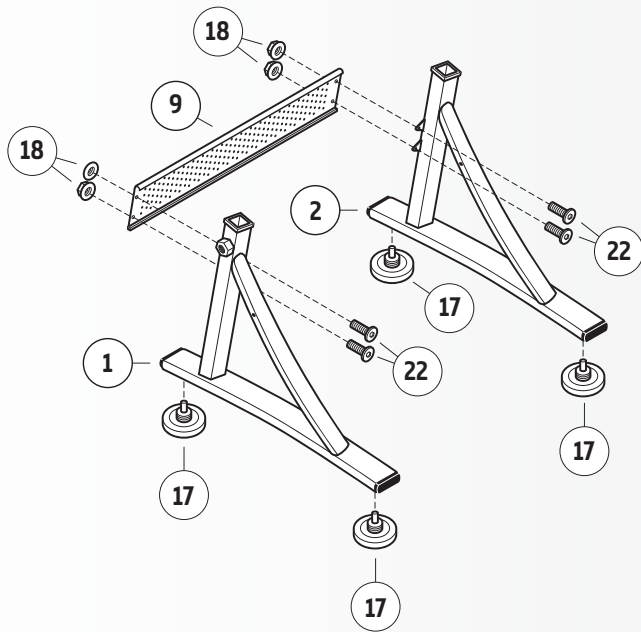

25 Glass Spacer

Coussin pour Verre / Cojín para Vidrio

26 Cushion

Coussin / Cojín

27 Phillips Screw - 1/2"

Vis Cruciforme 14mm / Tornillo de Cruz 14mm

28 Allen Screw

Vis Allen / Tornillo Allen

29 Metal Tray

Plateau en métal / Bandeja de Metal

30 Cup

Tasse / Taza

31 Foam Tray

Plateau en Mousse / Bandeja de Espuma

32 Allen Wrench

Clé Allen / Llave Allen

33 Hex Wrench

Clé hexagonale / Llave hexagonal

ASSEMBLY / ASSEMBLAGE / ENSAMBLAJE

STEP / ÉTAPE / PASO 1

STEP / ÉTAPE / PASO 2

STEP / ÉTAPE / PASO 3

STEP / ÉTAPE / PASO 4

ASSEMBLY / ASSEMBLAGE / ENSAMBLAJE